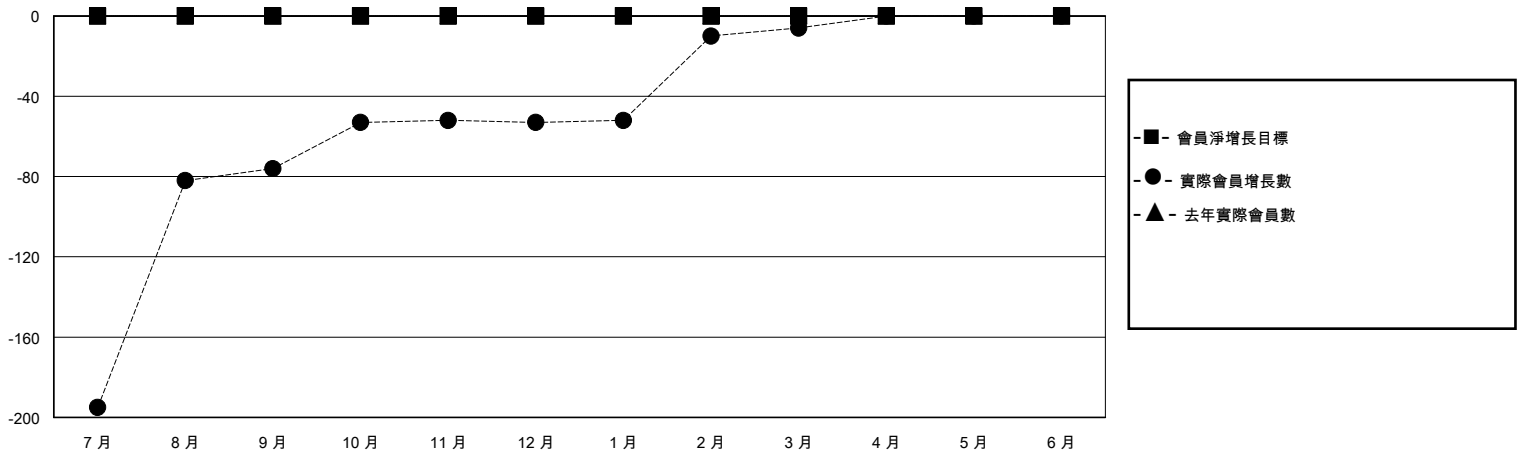

MONTHLY MEMBERSHIP PROGRESS REPORT

District 300B 1

Results as of: 3/31/2024

GMT:

地點 REP OF CHINA

GMT憲章區

分會			
成果 2023-2024			
季	新分會目標	新會	會員流失的分會
7月/8月/9月	0	0	0
10月/11月/12月	0	0	0
1月/2月/3月	0	0	0
4月/5月/6月	0	0	0

位會員@每位須繳			
成果 2023-2024			
季	會員淨增長目標	實際會員增長數	實際退會會員 (包括轉會)
7月/8月/9月	0	137	202
10月/11月/12月	0	25	2
1月/2月/3月	0	50	2
4月/5月/6月	0	0	0

目標與實際新會累積

目標和實際會員累積

已取消的分會: 0	47 CLUBS OF 66 增添1位或以上的新會員	性別分佈
放棄的會員		男 2,024 (76.93%)
過世 4		女 607 (23.07%)
分會已取消 0	點擊這裡取得彙計會員數據	總計家庭單位會員數 0
其他 202		支付減半會費的家庭會員 0
總計 206		