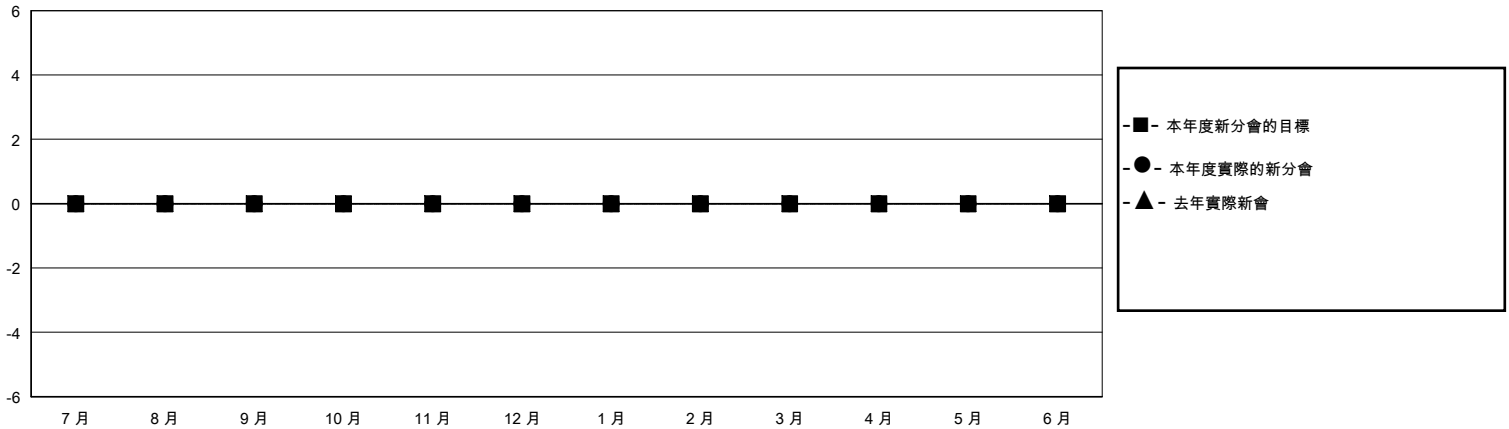

MONTHLY MEMBERSHIP PROGRESS REPORT

District 300B 1

Results as of: 3/31/2024

GMT:

地點 REP OF CHINA

GMT憲章區

分會			
成果 2023-2024			
季	新分會目標	新會	會員流失的分會
7月/8月/9月	0	0	0
10月/11月/12月	0	0	0
1月/2月/3月	0	0	0
4月/5月/6月	0	0	0

位會員@每位須繳			
成果 2023-2024			
季	會員淨增長目標	實際會員增長數	實際退會會員 (包括轉會)
7月/8月/9月	0	137	202
10月/11月/12月	0	25	2
1月/2月/3月	0	50	2
4月/5月/6月	0	0	0

目標與實際新會累積

目標和實際會員累積

已取消的分會: 0	47 CLUBS OF 66 增添1位或以上的新會員	性別分佈
放棄的會員		男 2,024 (76.93%)
過世 4		女 607 (23.07%)
分會已取消 0	點擊這裡取得彙計會員數據	總計家庭單位會員數 0
其他 202		支付減半會費的家庭會員 0
總計 206		